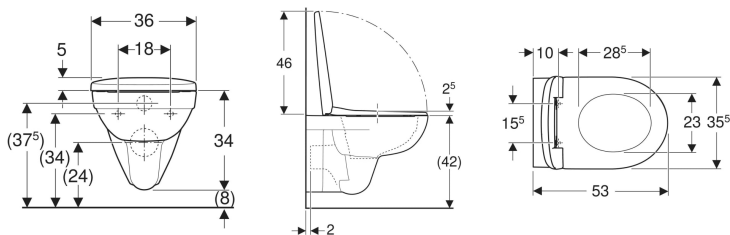

Geberit Selnova set konzolne WC školjke, Rimfree, s WC sjedalom

Namjeravana uporaba

- Za ugradbene vodokotliće

Svojstva

- Konzolni
- Rimfree

Opseg isporuke

- WC školjka
- WC sjedalo

- Tip 1, puna količina ispiranja 6 / 4 l, prema EN 997
- WC sjedalo od Duroplasta
- Preklopni poklopac WC-a

Tehnički podaci

Materijal | sanitarna keramika

Art. br.	Boja / površina	B	H	T	Funkcija QuickRelease	Funkcija SoftClosing	Učvršćenje	Materijal okova
501.751.00.1	bijela	36 cm	39 cm	53 cm	da	da	odozgo	mesing kromirani